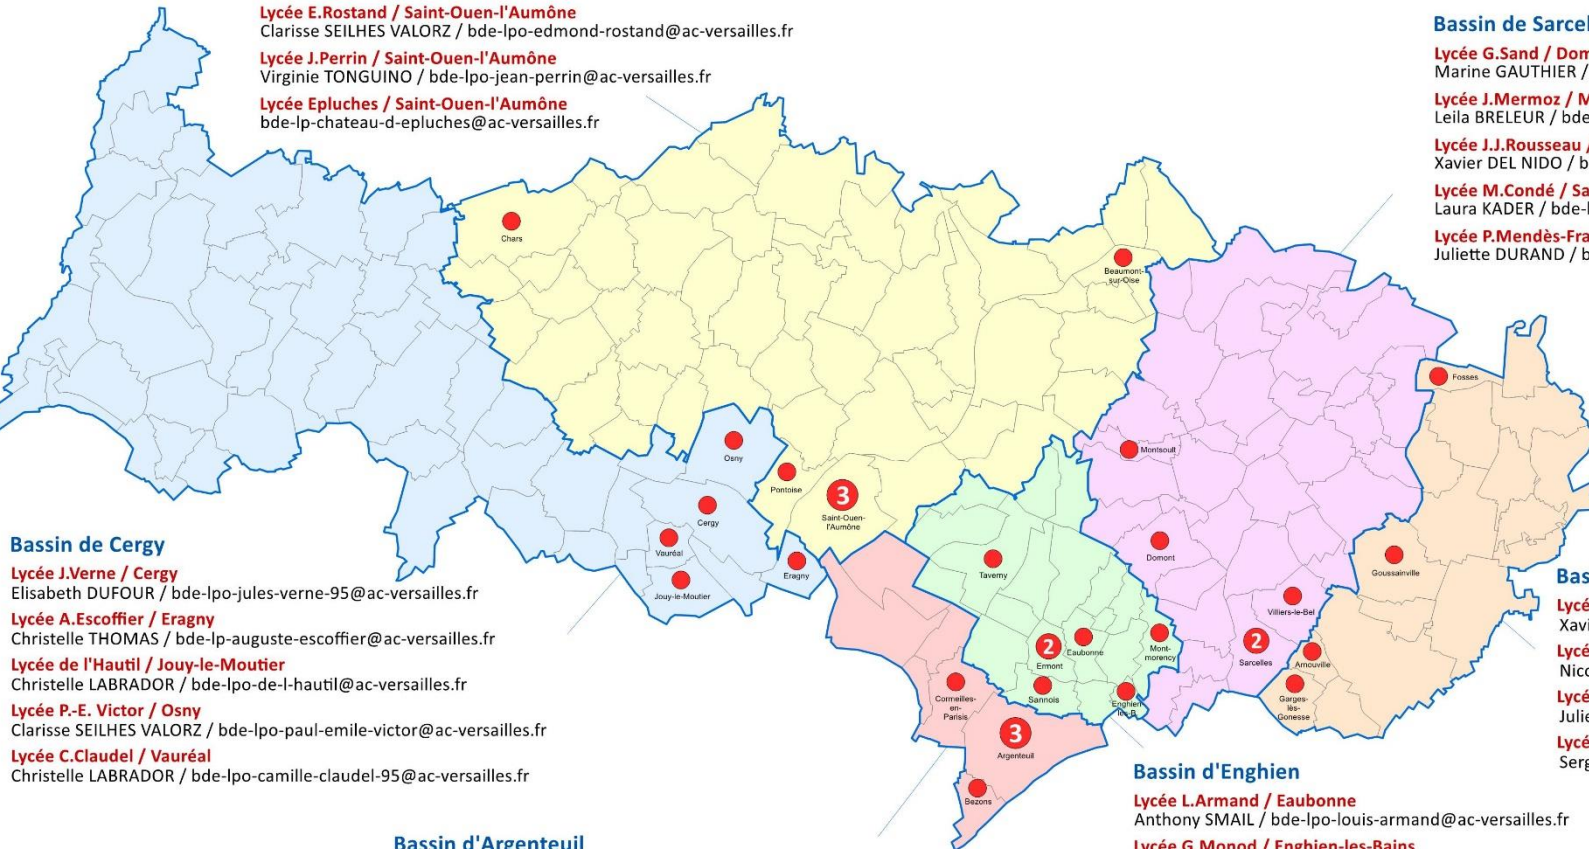

Les Bureaux des entreprises dans le Val-d'Oise

(dans les symboles, les chiffres indiquent le nombre de BdE)

- Année scolaire 2023/24 -

Bassin de Pontoise

Lycée E.Galois / Beaumont-sur-Oise

Leila BRELEUR / bde-lpo-evariste-galois@ac-versailles.fr

Lycée du Vexin / Chars

Noémie MANCOIS / bde-lp-du-vexin@ac-versailles.fr

Lycée C.Pissarro / Pontoise

Valérie BARIL / bde-lpo-camille-pissarro@ac-versailles.fr

Lycée E.Rostand / Saint-Ouen-l'Aumône

Clarisse SEILHES VALORZ / bde-lpo-edmond-rostand@ac-versailles.fr

Lycée J.Perrin / Saint-Ouen-l'Aumône

Virginie TONGUINO / bde-lpo-jean-perrin@ac-versailles.fr

Lycée Epluches / Saint-Ouen-l'Aumône

bde-lp-chateau-d-epluches@ac-versailles.fr

Bassin de Sarcelles

Lycée G.Sand / Domont

Marine GAUTHIER / bde-lpo-george-sand@ac-versailles.fr

Lycée J.Mermoz / Montsoult

Leila BRELEUR / bde-lp-jean-mermoz@ac-versailles.fr

Lycée J.J.Rousseau / Sarcelles

Xavier DEL NIDO / bde-lpo-jean-jacques-rousseau@ac-versailles.fr

Lycée M.Condé / Sarcelles

Laura KADER / bde-lpo-maryse-conde@ac-versailles.fr

Lycée P.Mendès-France / Villiers-le-Bel

Juliette DURAND / bde-lp-pierre-mendes-france@ac-versailles.fr

Bassin de Cergy

Lycée J.Verne / Cergy

Elisabeth DUFOUR / bde-lpo-jules-verne-95@ac-versailles.fr

Lycée A.Escoffier / Eragny

Christelle THOMAS / bde-lp-auguste-escoffier@ac-versailles.fr

Lycée de l'Hautil / Jouy-le-Moutier

Christelle LABRADOR / bde-lpo-de-l-hautil@ac-versailles.fr

Lycée P.-E. Victor / Osny

Clarisse SEILHES VALORZ / bde-lpo-paul-emile-victor@ac-versailles.fr

Lycée C.Claudet / Vauréal

Christelle LABRADOR / bde-lpo-camille-claudet-95@ac-versailles.fr

Bassin d'Argenteuil

Lycée J.Jaurès / Argenteuil

Lidwine MURE / bde-lpo-jean-jaures-95@ac-versailles.fr

Lycée G.Braque / Argenteuil

Léa HUET / bde-lpo-georges-braque@ac-versailles.fr

Lycée F&N Léger / Argenteuil

Anissa RAPCZEWSKI / bde-lpo-fernand-et-nadia-leger@ac-versailles.fr

Lycée E.Ronceray / Bezons

Léa HUET / bde-lpo-eugene-ronceray@ac-versailles.fr

Lycée Le Corbusier / Cormeilles-en-Parisis

Isabelle ZANETTO / bde-lp-le-corbusier@ac-versailles.fr

Bassin de Gonesse

Lycée V.Henderson / Arnouville

Xavier DEL NIDO / bde-lp-virginia-henderson@ac-versailles.fr

Lycée Baudelaire / Fosses

Nicolas MAUGAN / bde-lpo-charles-baudelaire-95@ac-versailles.fr

Lycée A.Rimbaud / Garges-les-G.

Juliette DURAND / bde-lpo-arthur-rimbaud@ac-versailles.fr

Lycée R.Rolland / Goussainville

Serge DANDJINOÛ / bde-lpo-romain-rolland@ac-versailles.fr

Bassin d'Enghien

Lycée L.Armand / Eaubonne

Anthony SMAÏL / bde-lpo-louis-armand@ac-versailles.fr

Lycée G.Monod / Enghien-les-Bains

Virginie TONGUINO / bde-lpo-gustave-monod@ac-versailles.fr

Lycée F.Buisson / Ermont

bde-lp-ferdinand-buisson@ac-versailles.fr

Lycée G.Eiffel / Ermont

Myriam CORNU / bde-lpo-gustave-eiffel-95@ac-versailles.fr

Lycée Turgot / Montmorency

Anthony SMAÏL / bde-lp-turgot@ac-versailles.fr

EREA La Tour du Mail / Sannois

Christelle THOMAS / bde-erea-la-tour-du-mail@ac-versailles.fr

Lycée L.Jouvet / Taverny

Marine GAUTHIER / bde-lpo-louis-jouvet@ac-versailles.fr